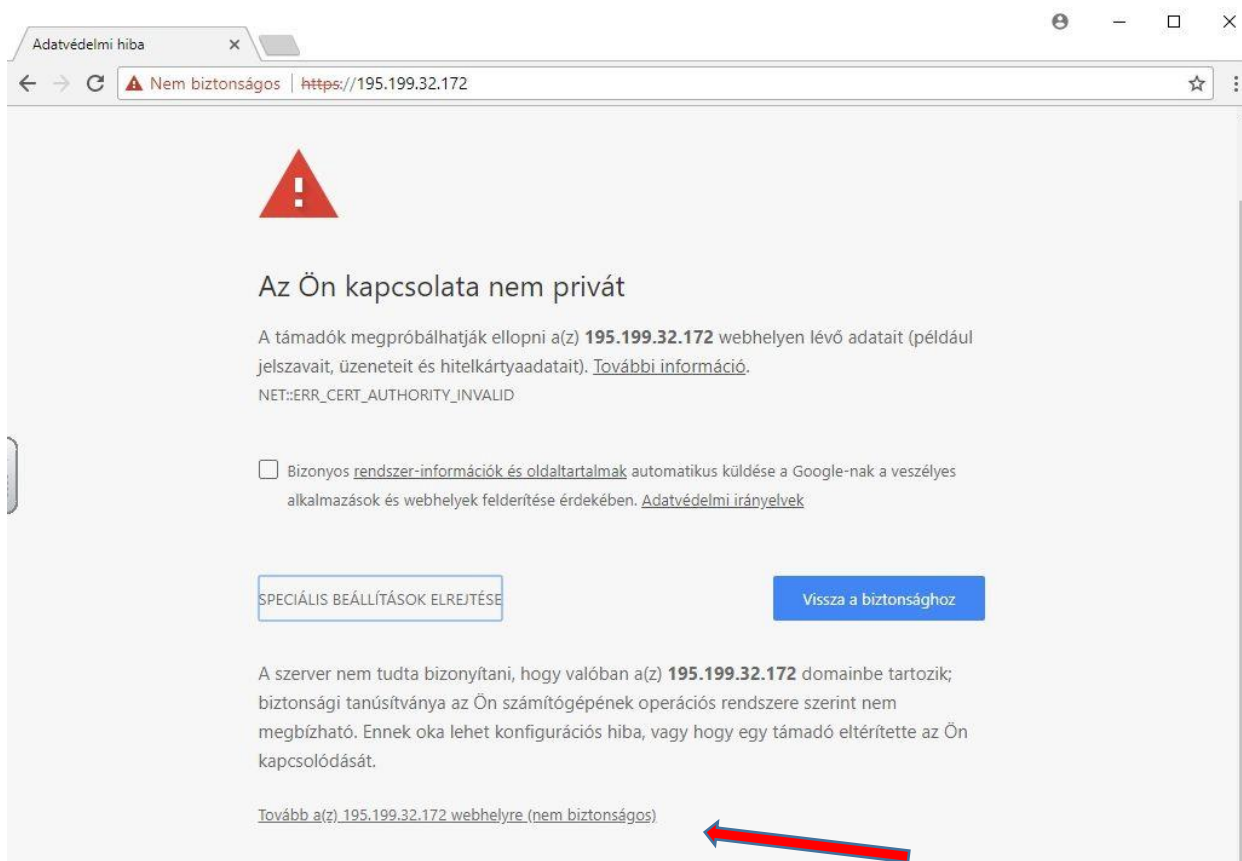

Segédlet a MaYor e-naplóba történő első bejelentkezéshez... (Chrome böngésző)

1.) Kattintson a „Speciális” gombra

2.) Kattintson a „Tovább a(z) 195.199.32.172 webhelyre...” linkre

Szent Miklós Görögkatolikus Óvoda, Általános Iskola és Gimnázium OM:033128