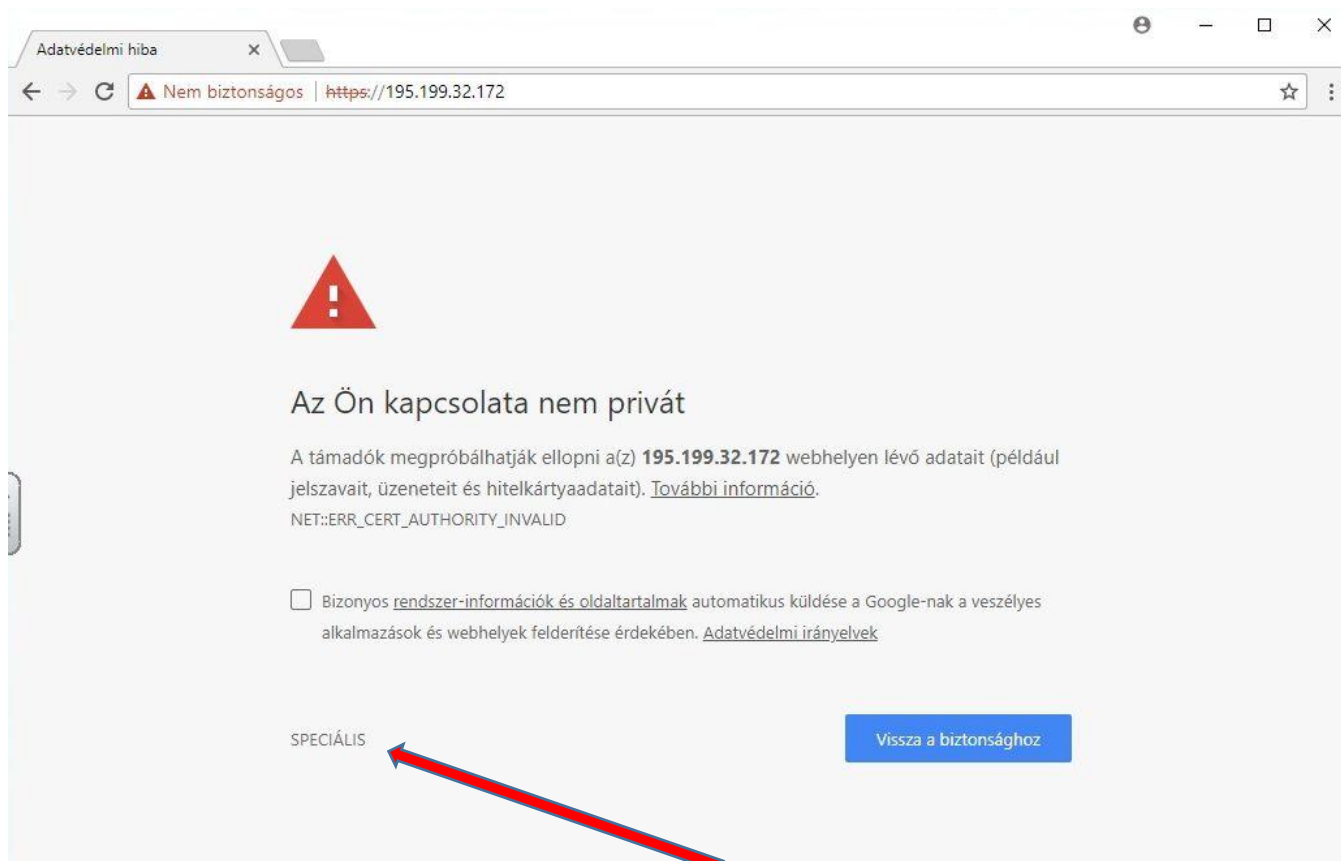

Segédlet a MaYor e-naplóba történő első bejelentkezéshez... (Chrome böngésző)

1.) Kattintson a „Speciális” gombra

2.) Kattintson a „Tovább a(z) 195.199.32.172 webhelyre...” linkre

Szent Miklós Görögkatolikus Óvoda, Általános Iskola és Gimnázium OM:033128