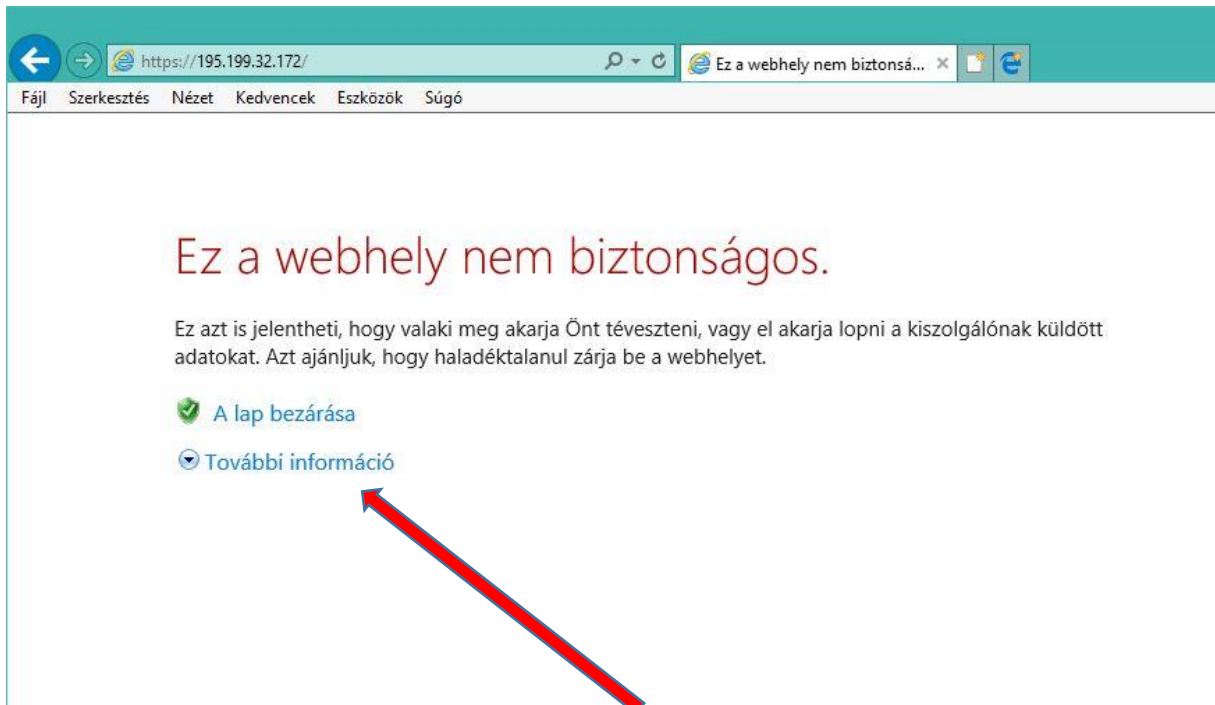

## Segédlet a MaYor e-naplóba történő első bejelentkezéshez... (Internet Explorer böngésző)

1.) **Kattintson** a „További információ” **gombra**

2.) **Kattintson** a „Továbblépés a webhelyre (nem ajánlott)” **gombra**

Browser window showing the MaYoR login page. The address bar displays `https://195.199.32...`. The browser menu includes Fájli, Szerkesztés, Nézet, Kedvencek, Eszközök, and Súgó. The page header features the MaYoR logo, navigation links for Kezdőlap and Órend, and a Bejelentkezés button. The main content area is titled "MaYoR" and "MaYoR bejelentkezés".