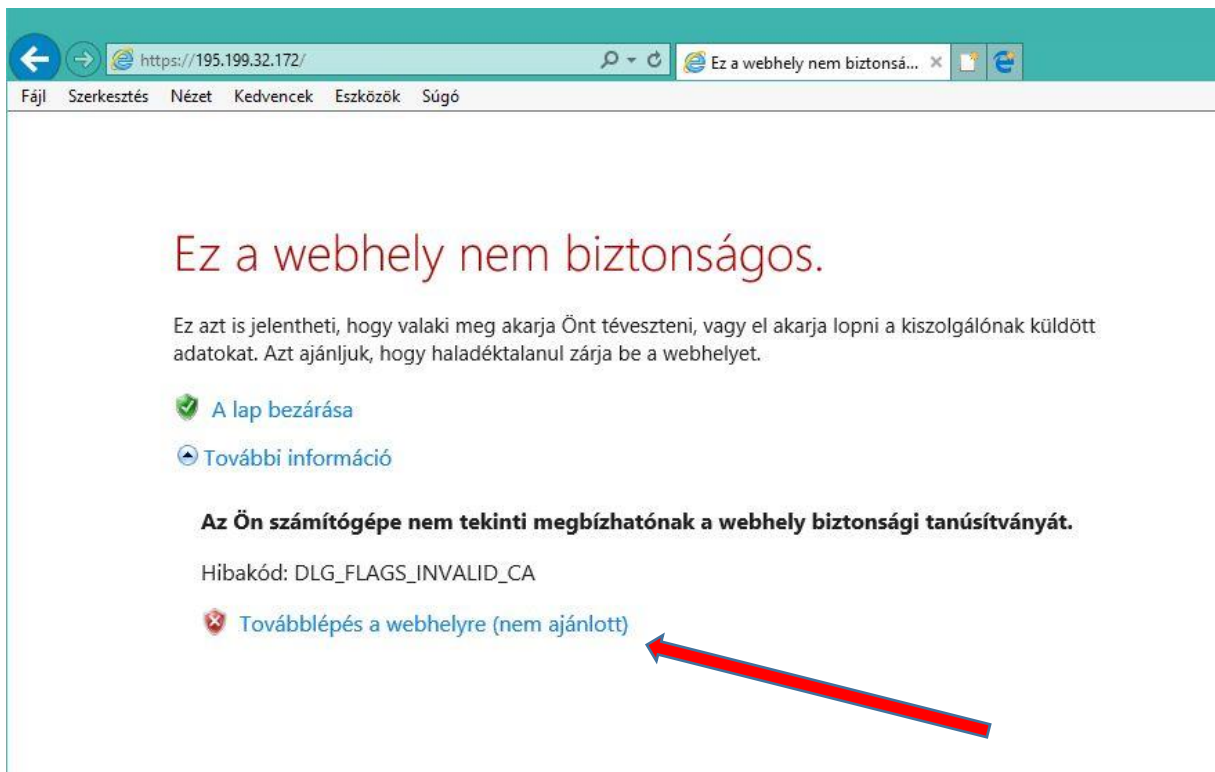

## Segédlet a MaYor e-naplóba történő első bejelentkezéshez... (Internet Explorer böngésző)

1.) **Kattintson** a „További információ” **gombra**

2.) **Kattintson** a „Továbblépés a webhelyre (nem ajánlott)” **gombra**

Browser window showing the MaYoR login page. The address bar displays `https://195.199.32...`. The browser menu includes Fájli, Szerkesztés, Nézet, Kedvencek, Eszközök, and Súgó. The page header features the MaYoR logo, navigation links for Kezdőlap and Órend, and a Bejelentkezés button. The main content area is titled "MaYoR" and "MaYoR bejelentkezés".